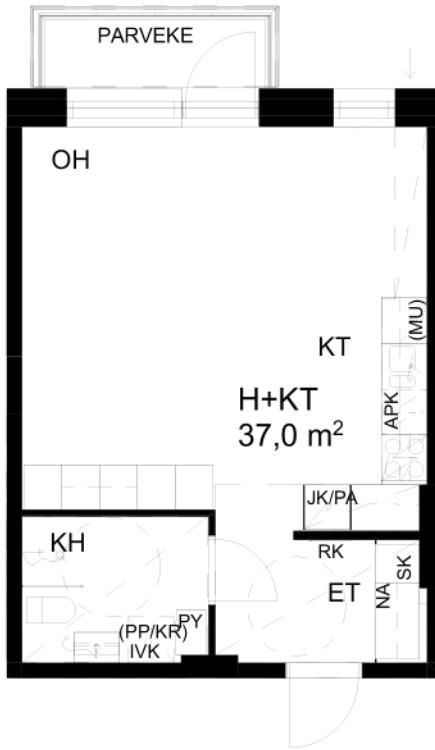

Kiinteistö Oy Kissantassu Kaleva

H+KT 37,0 m²

A 24 5. kerros

A 29 6. kerros

Mittakaava 1:100

5 m