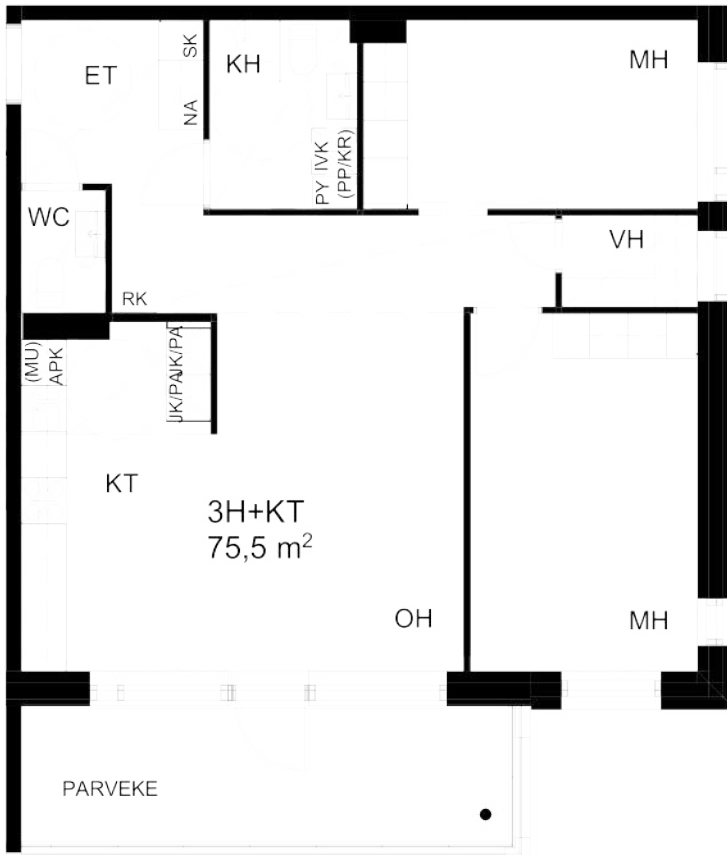

Kiinteistö Oy Kissanpassu Kaleva

3H+KT 75,5 m<sup>2</sup>

A 31 7. kerros

P

Mittakaava 1:100

5 m