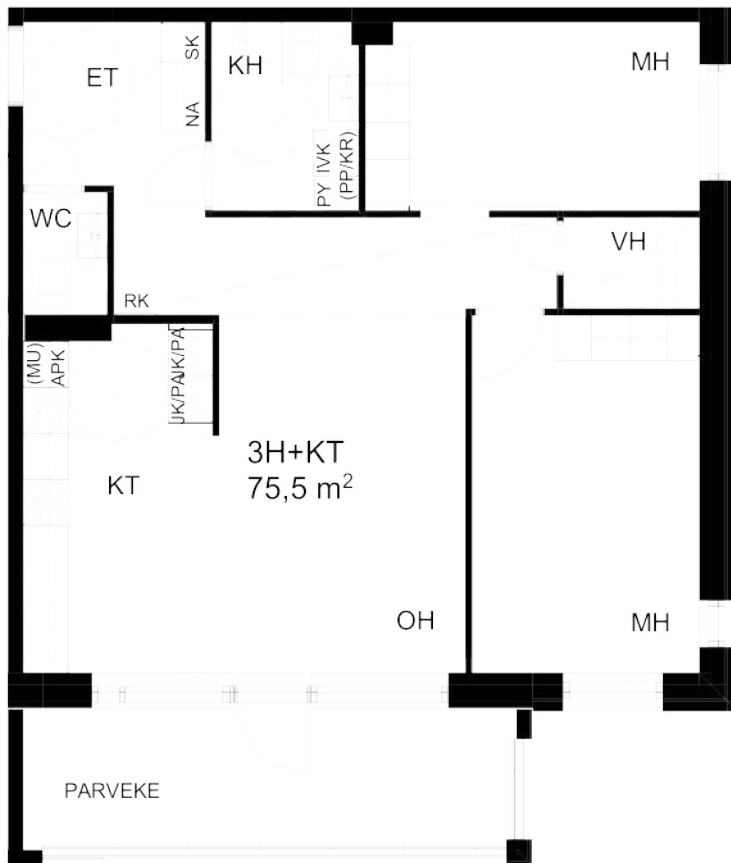

3H+KT 75,5 m²

- A 4 2. kerros
- A 9 3. kerros
- A 15 4. kerros
- A 21 5. kerros
- A 26 6. kerros

Keittotilan ja pienemmän makuuhuoneen
hormien koko vaihtelee hieman
eri kerroksissa sijaitsevilla asunnoilla.

Mittakaava 1:100 5 m