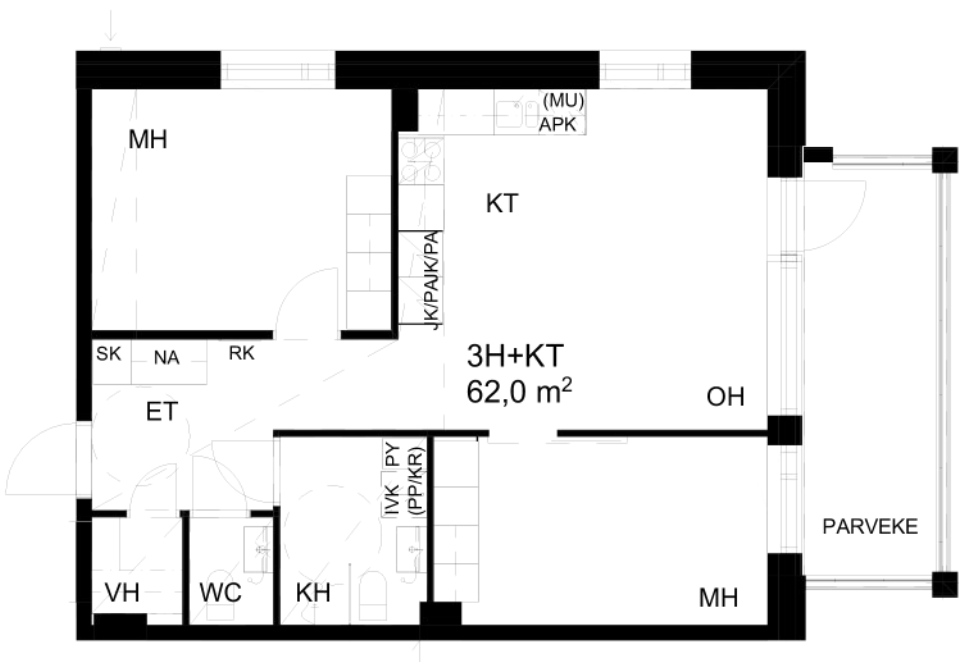

3H+KT 62,0 m²

- A 3 2. kerros
- A 8 3. kerros
- A 14 4. kerros
- A 20 5. kerros
- A 25 6. kerros

Vaatehuoneen ja pienemmän makuuhuoneen
hormien koko vaihtelee hieman eri
kerroksissa sijaitsevilla asunnoilla.

Mittakaava 1:100 5 m