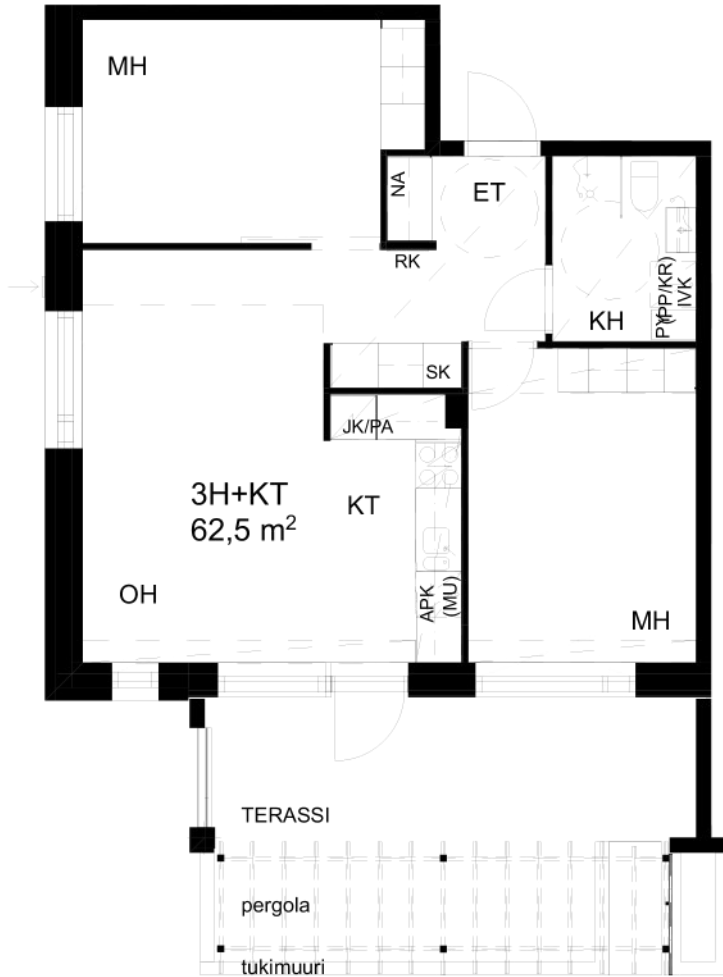

Kiinteistö Oy Kissanpassu Kaleva

3H+KT 62,5 m²

A 1 1. kerros

Mittakaava 1:100 5 m