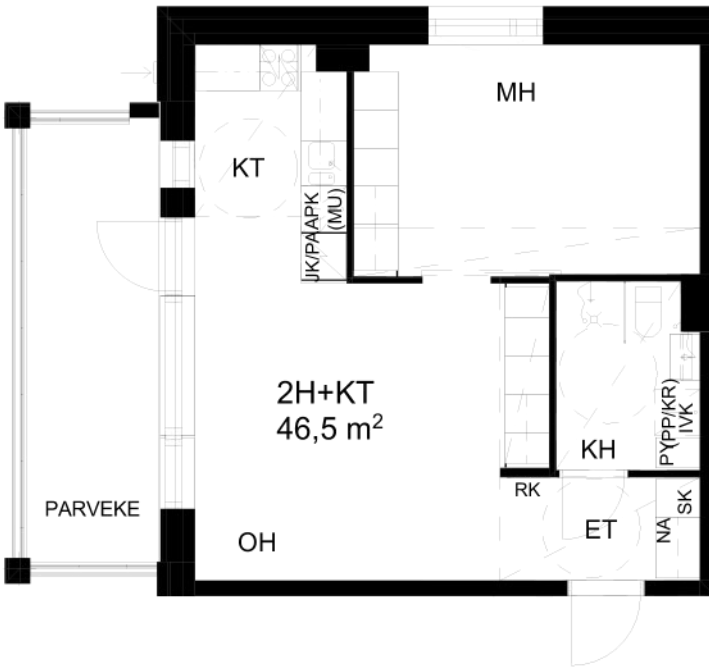

Kiinteistö Oy Kissanpassu Kaleva

2H+KT 46,5 m²

A 12 3. kerros

Mittakaava 1:100

5 m