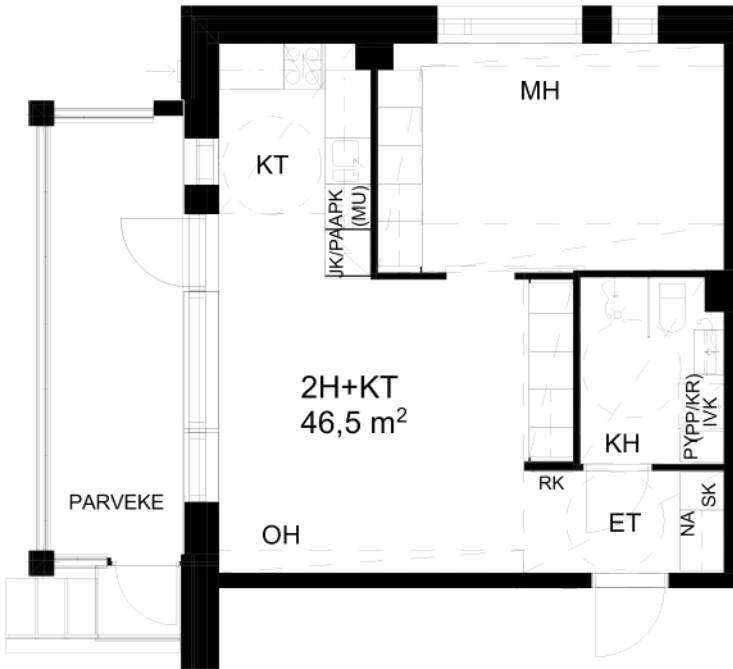

Kiinteistö Oy Kissanpassu Kaleva

2H+KT 46,5 m²

A 2 1. kerros

Mittakaava 1:100 5 m