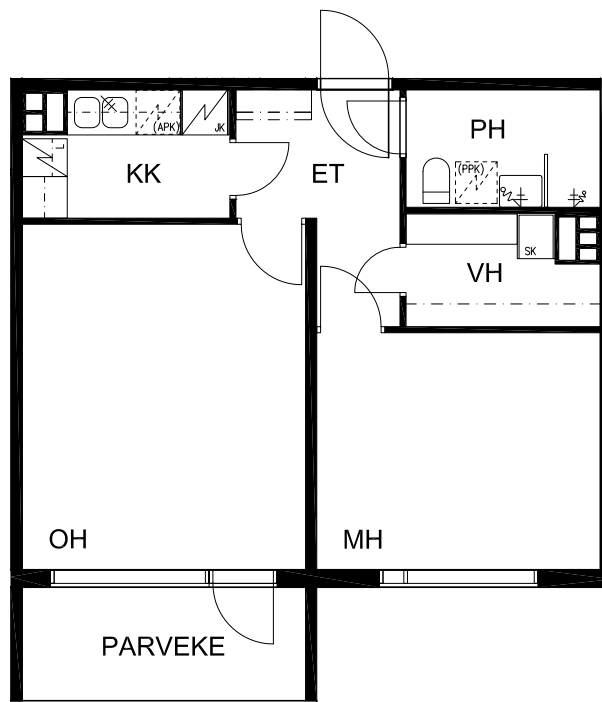

# KOy Solkikadun Kissantassu E-F

Solkikatu 8, 33710 Tampere

2H+KK 47,0 m<sup>2</sup>

kuvan mukaan

as. F110	1.krs
as. F113	2.krs
as. F116	3.krs
as. F119	4.krs
as. F122	5.krs
as. F125	6.krs

20.02.2018