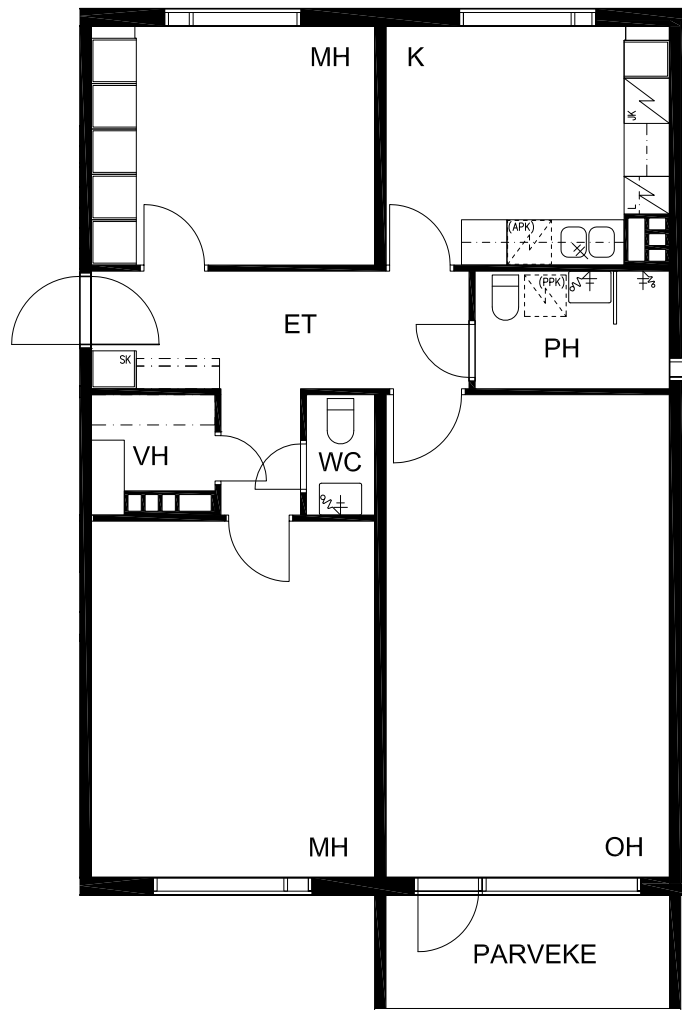

# KOy Solkikadun Kissantassu E-F

Solkikatu 8, 33710 Tampere

3H+K 84,0 m<sup>2</sup>

kuvan mukaan

as. F111 1.krs  
as. F114 2.krs  
as. F117 3.krs  
as. F120 4.krs  
as. F123 5.krs  
as. F126 6.krs

20.02.2018