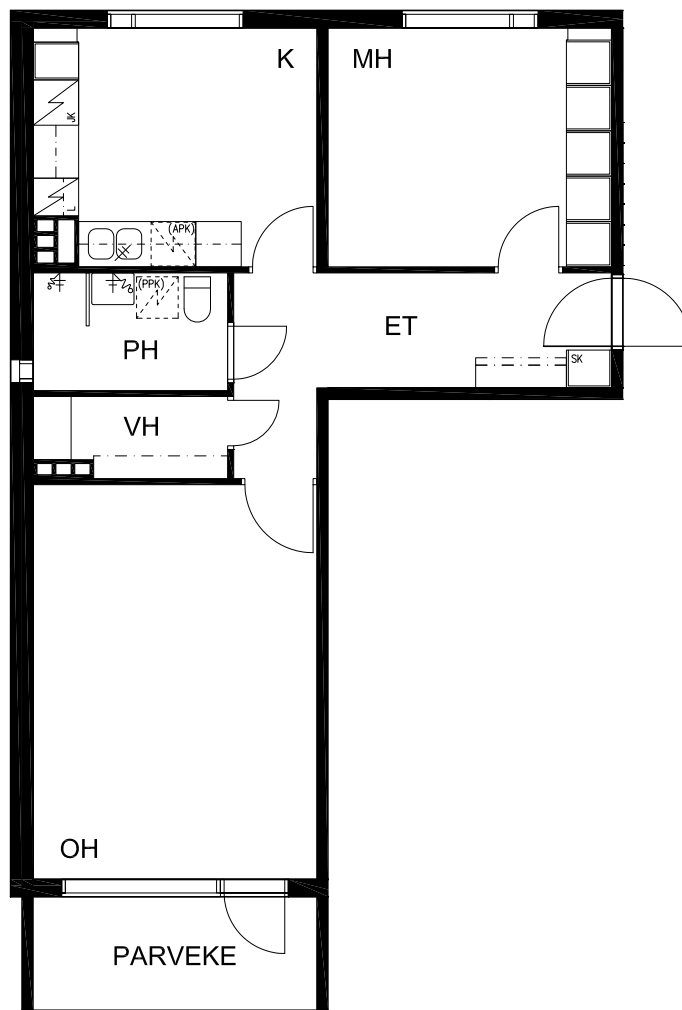

KOy Solkikadun Kissantassu E-F

Solkikatu 8, 33710 Tampere

2H+K 59,5 m²

kuvan mukaan

as. E85 1.krs
as. E89 2.krs
as. E93 3.krs
as. E97 4.krs
as. E101 5.krs
as. E105 6.krs

0 1 2 3 4 5m

20.02.2018