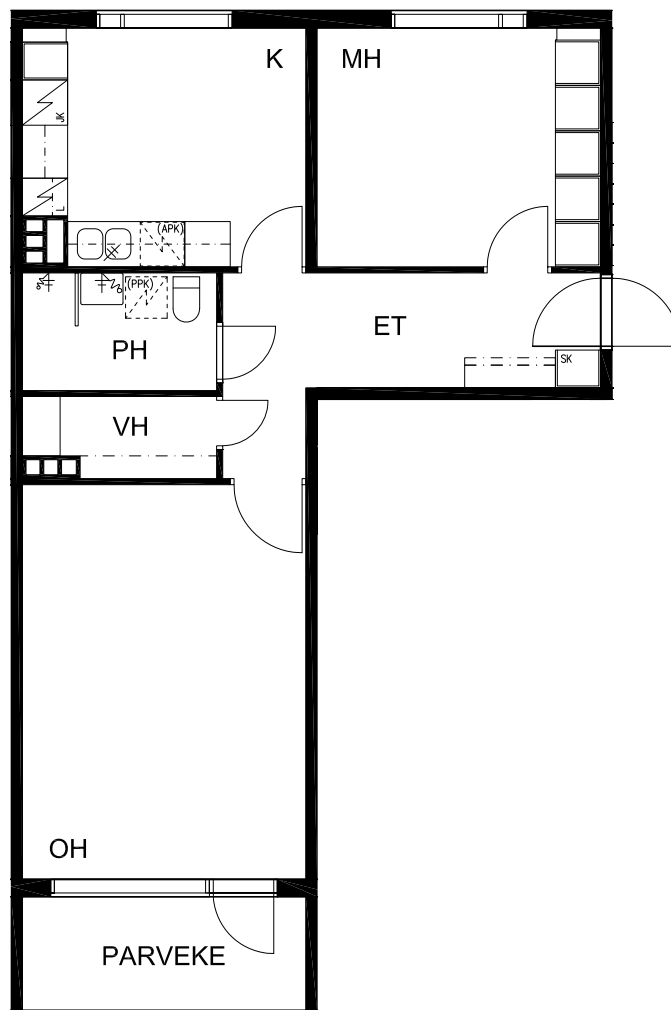

KOy Solkikadun Kissantassu E-F

Solkikatu 8, 33710 Tampere

2H+K 59,5 m²

kuvan mukaan

as. F109 1.krs
as. F112 2.krs
as. F115 3.krs
as. F118 4.krs
as. F121 5.krs
as. F124 6.krs

peilikuvana

as. E88 1.krs
as. E92 2.krs
as. E96 3.krs
as. E100 4.krs
as. E104 5.krs
as. E108 6.krs