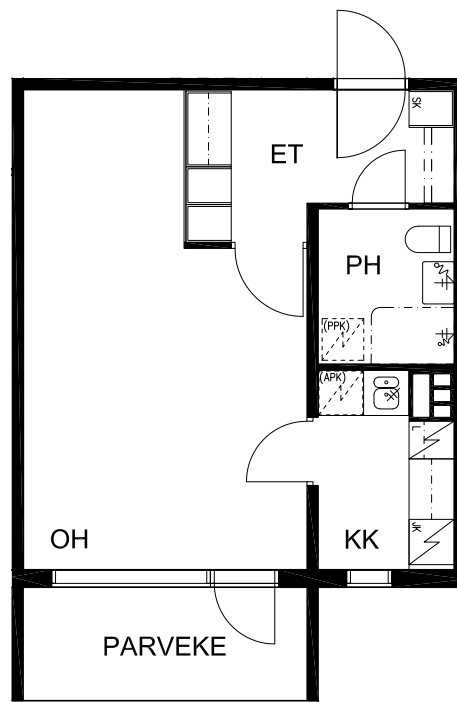

KOy Solkikadun Kissantassu E-F

Solkikatu 8, 33710 Tampere

H+KK 35,0 m²

kuvan mukaan

as. E86	1.krs
as. E90	2.krs
as. E94	3.krs
as. E98	4.krs
as. E102	5.krs
as. E106	6.krs

peilikuvana

as. E87	1.krs
as. E91	2.krs
as. E95	3.krs
as. E99	4.krs
as. E103	5.krs
as. E107	6.krs