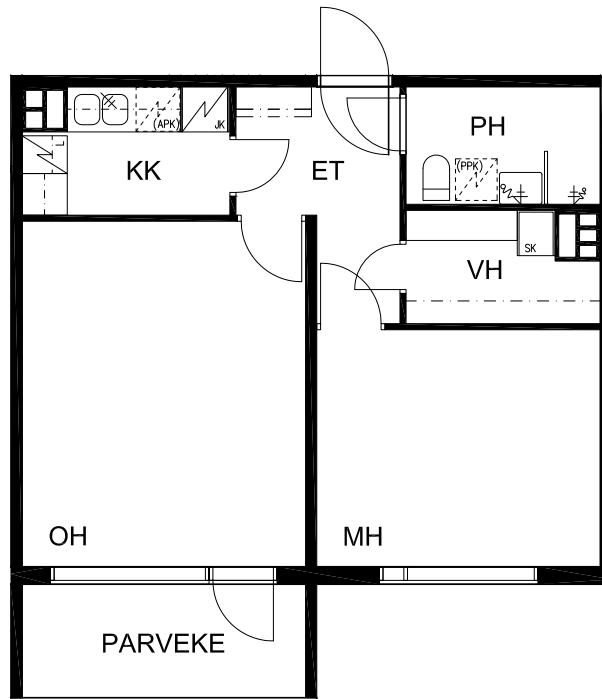

KOy Solkikadun Kissantassu A-D

Solkikatu 8, 33710 Tampere

2H+KK 47,0 m²

kuvan mukaan

as. A2, C44	1.krs
as. A5, C47	2.krs
as. A8, C50	3.krs
as. A11, C53	4.krs
as. A14, C56	5.krs
as. A17, C59	6.krs

20.02.2018