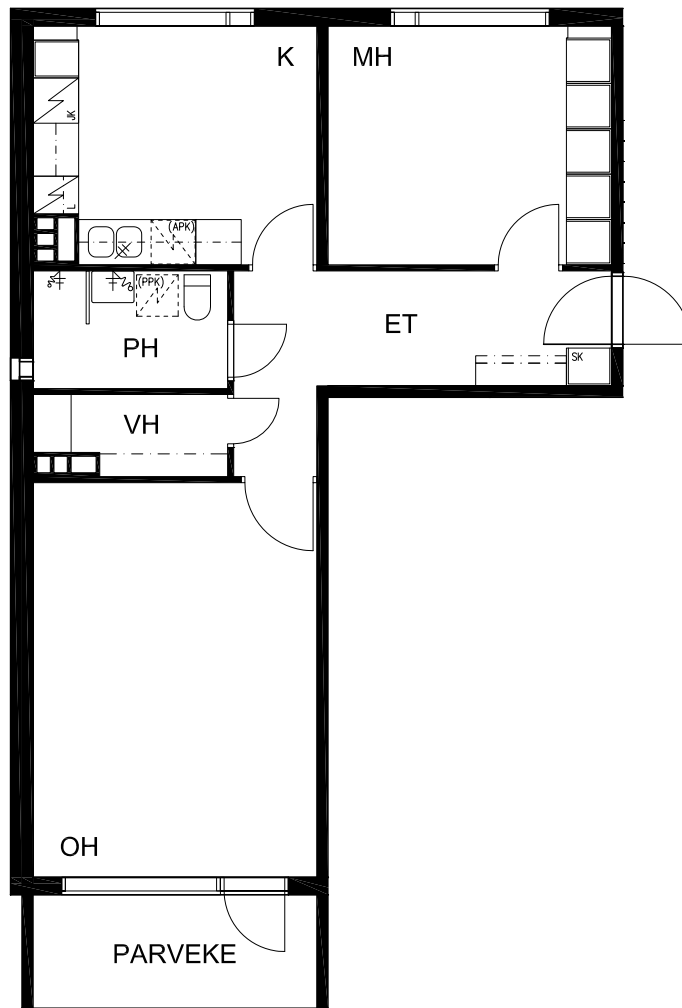

KOy Solkikadun Kissantassu A-D

Solkikatu 8, 33710 Tampere

2H+K 59,5 m²

kuvan mukaan

as. B19, D61	1.krs
as. B23, D65	2.krs
as. B27, D69	3.krs
as. B31, D73	4.krs
as. B35, D77	5.krs
as. B39, D81	6.krs

20.02.2018