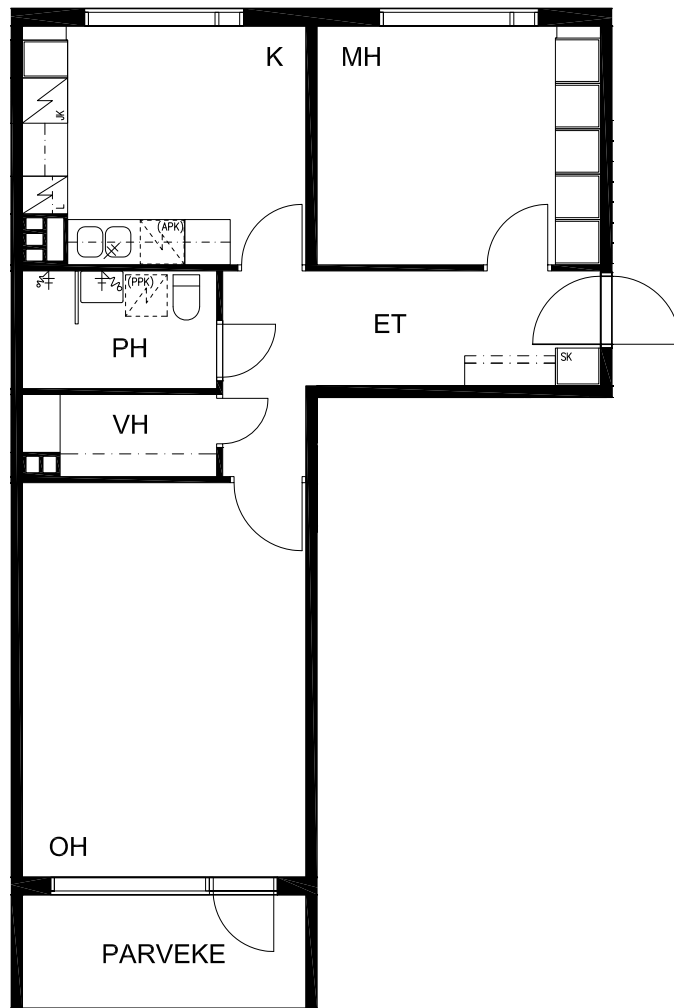

KOy Solkikadun Kissantassu A-D

Solkikatu 8, 33710 Tampere

2H+K 59,5 m²

kuvan mukaan

as. A1, C43	1.krs
as. A4, C46	2.krs
as. A7, C49	3.krs
as. A10, C52	4.krs
as. A13, C55	5.krs
as. A16, C58	6.krs

peilikuvana

as. B22, D64	1.krs
as. B26, D68	2.krs
as. B30, D72	3.krs
as. B34, D76	4.krs
as. B38, D80	5.krs
as. B42, D84	6.krs

20.02.2018