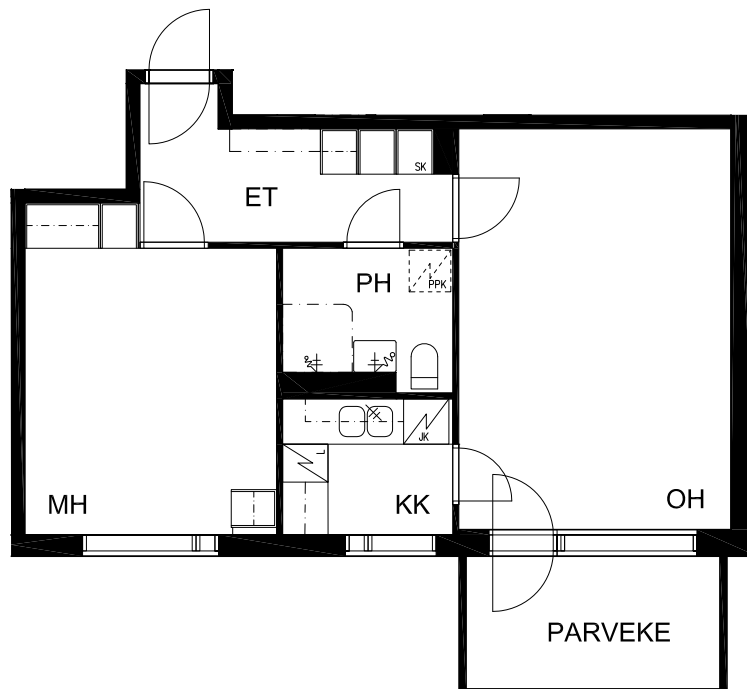

Lahtomäenkatu 3 F-G, 33580 Tampere

Kiinteistö Oy Kissantassu

2H+KK 48,5 m²

kuvan mukaan

as. F71	1.krs
as. F74	2.krs
as. F77	3.krs
as. F80	4.krs
as. F83	5.krs
as. F86	6.krs

peilikuvana

as. G89	1.krs
as. G92	2.krs
as. G95	3.krs
as. G98	4.krs
as. G101	5.krs
as. G104	6.krs