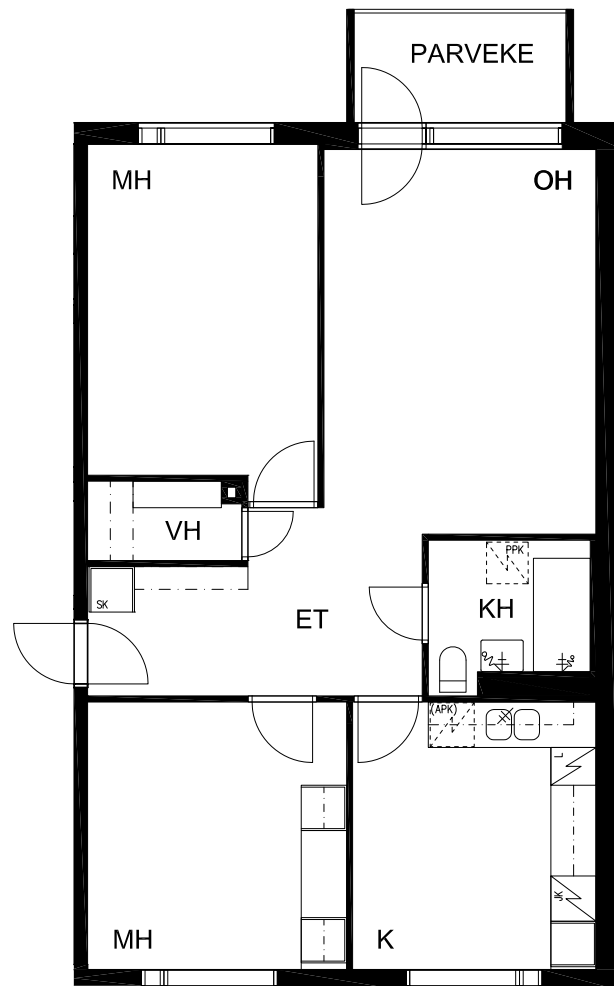

Lahtomäenkatu 3 C-E, 33580 Tampere

Kiinteistö Oy Kissan tassu

3H+K 73,0 m²

kuvan mukaan

as. C45 1.krs

as. C48 2.krs

as. C51 3.krs

16.02.2018