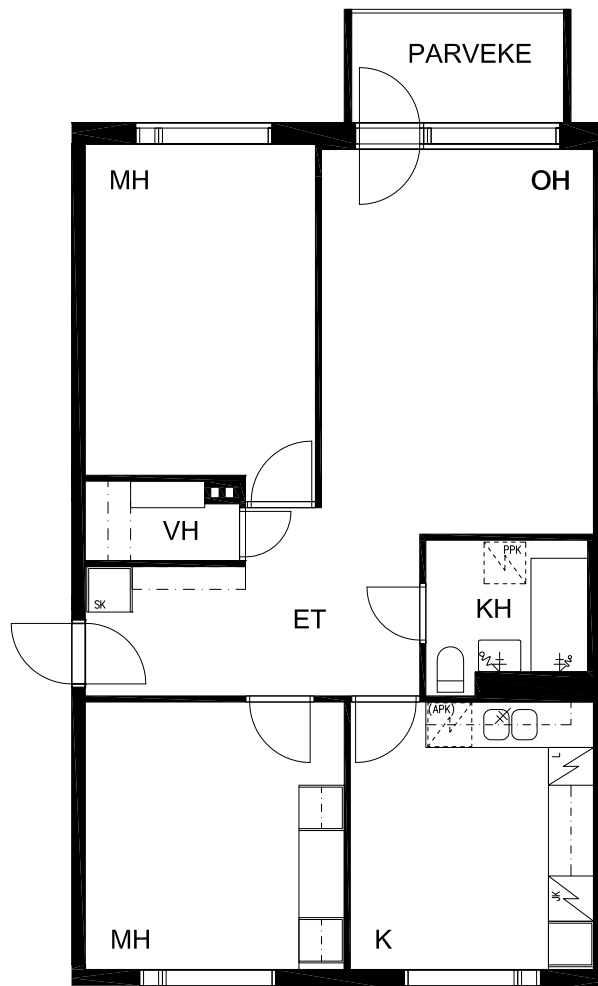

Lahtomäenkatu 3 C-E, 33580 Tampere

Kiinteistö Oy Kissantassu

3H+K 72,5 m²

kuvan mukaan

as. D54, E63 1.krs
as. D57, E66 2.krs
as. D60, E69 3.krs

0 1 2 3 4 5m

16.02.2018