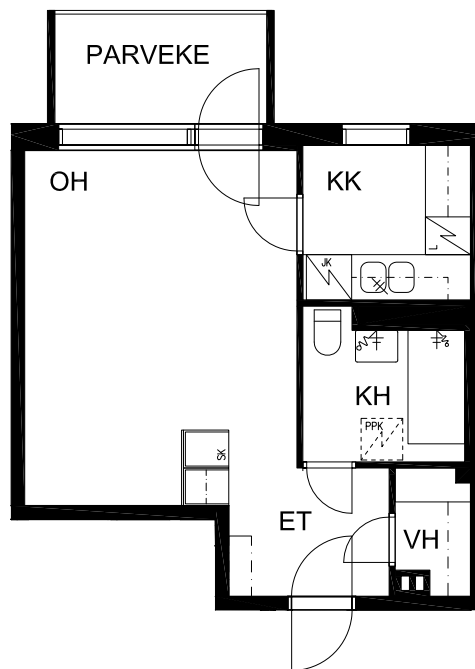

Lahtomäenkatu 3 C-E, 33580 Tampere

Kiinteistö Oy Kissantassu

H+KK 31,0 m²

kuvan mukaan

as. C44, D53, E62	1.krs
as. C47, D56, E65	2.krs
as. C50, D59, E68	3.krs

16.02.2018