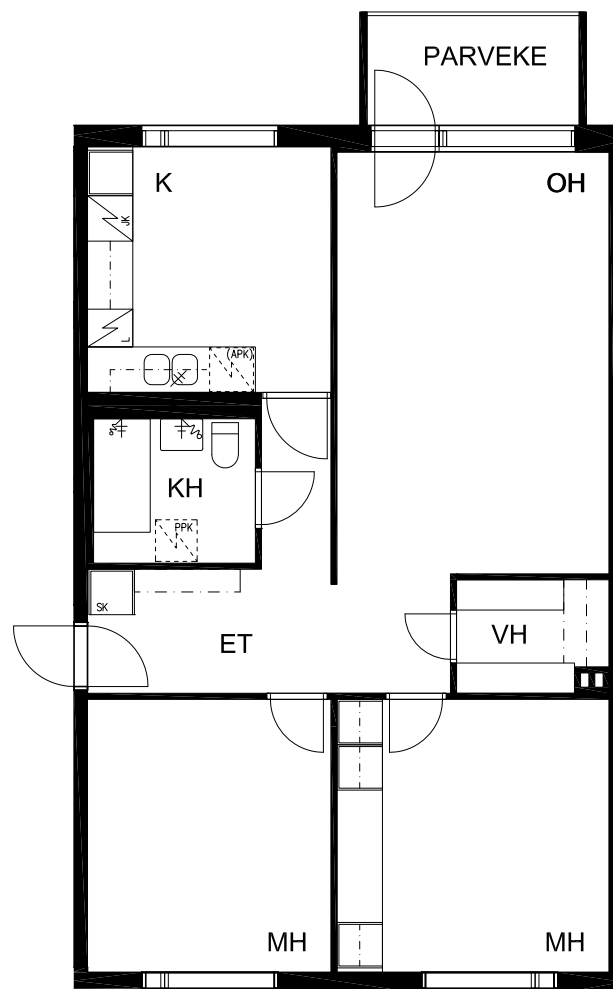

Lahtomäenkatu 3 A-B, 33580 Tampere

Kiinteistö Oy Kissantassu

3H+K 74,5 m²

kuvan mukaan

as. A3 1.krs
as. A6 2.krs
as. A9 3.krs
as. A12 4.krs
as. A15 5.krs
as. A18 6.krs

0 1 2 3 4 5m

16.02.2018