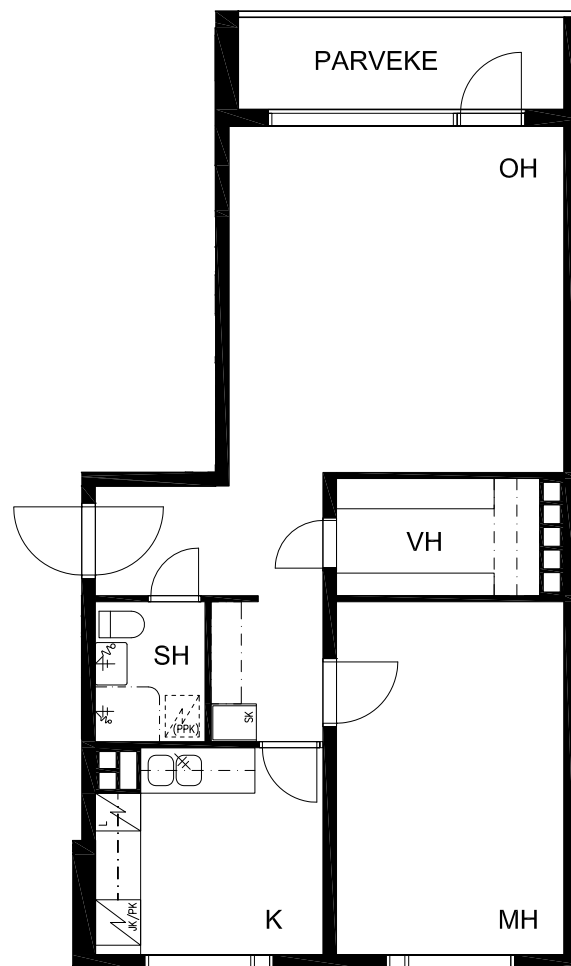

Kissanmaankatu 26, 33530 Tampere

Kiinteistö Oy Kissantassu

2H+K 59,0 m²

kuvan mukaan

as. I115, K133, L151, M169	1.krs
as. I118, K136, L154, M172	2.krs
as. I121, K139, L157, M175	3.krs
as. I124, K142, L160, M178	4.krs
as. I127, K145, L163, M181	5.krs
as. I130, K148, L166, M184	6.krs