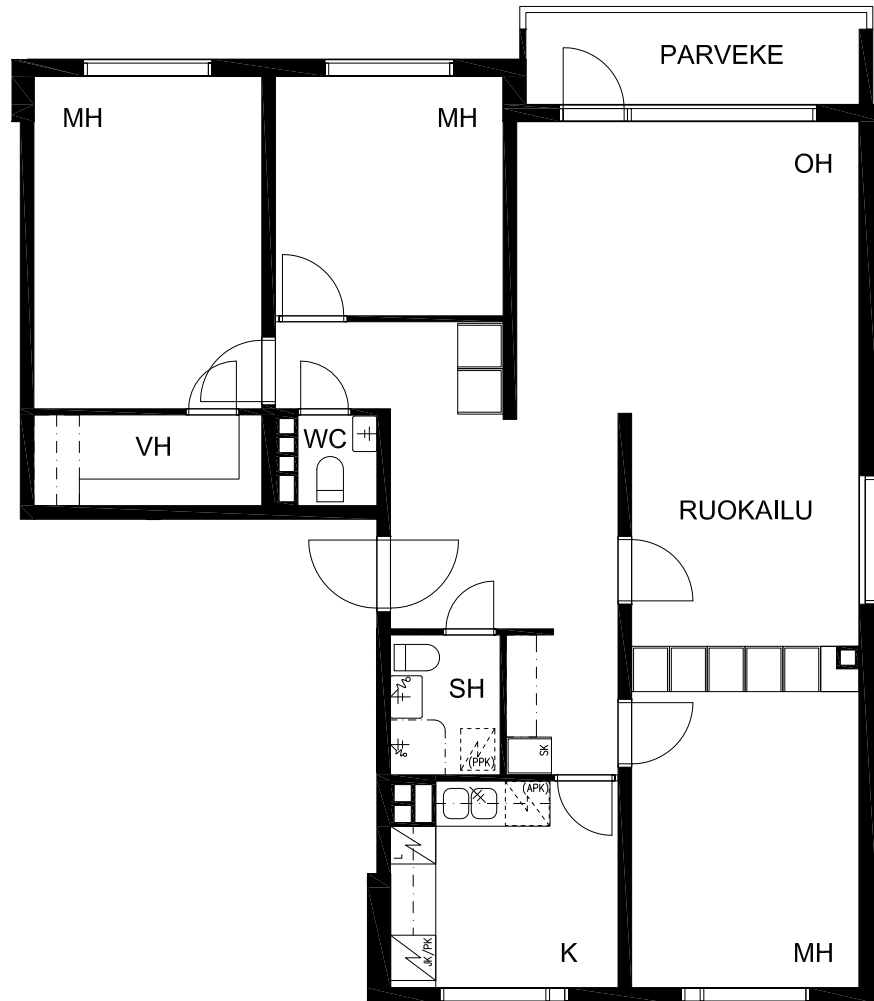

Kissanmaankatu 24, 33530 Tampere

Kiinteistö Oy Kissantassu

4H+K 96,5 m²

kuvan mukaan

as. E 69 2.krs

as. E 71 3.krs

as. E 73 4.krs

as. E 75 5.krs

as. E 77 6.krs

peilikuvana

as. H 104 1.krs

as. H 106 2.krs

as. H 108 3.krs

as. H 110 4.krs

as. H 112 5.krs

as. H 114 6.krs