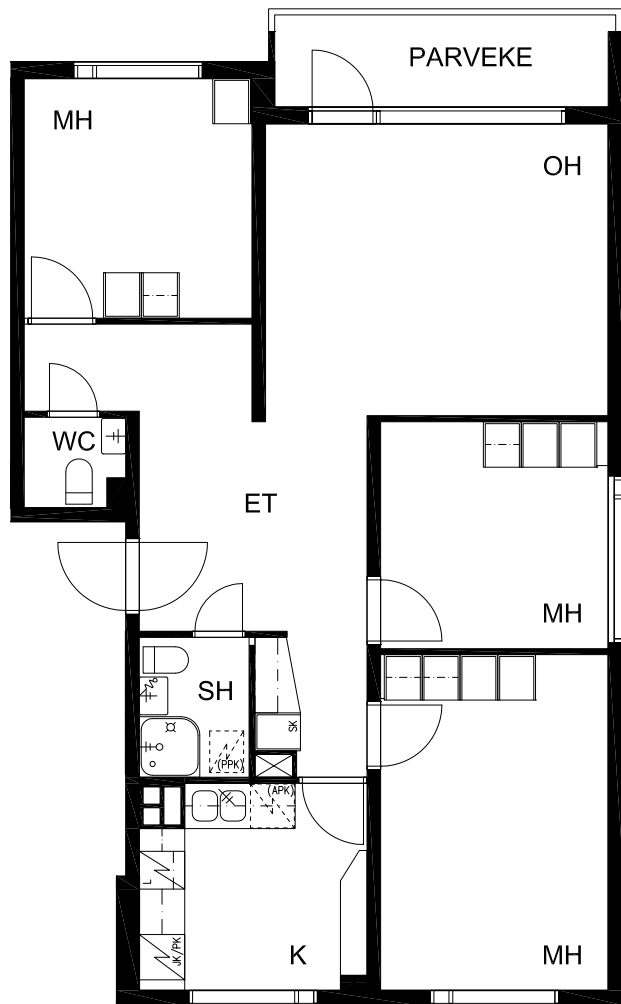

Kissanmaankatu 24, 33530 Tampere

Kiinteistö Oy Kissantassu

4H+K 79,0 m²

kuvan mukaan
as. E 67 1.krs

15.02.2018