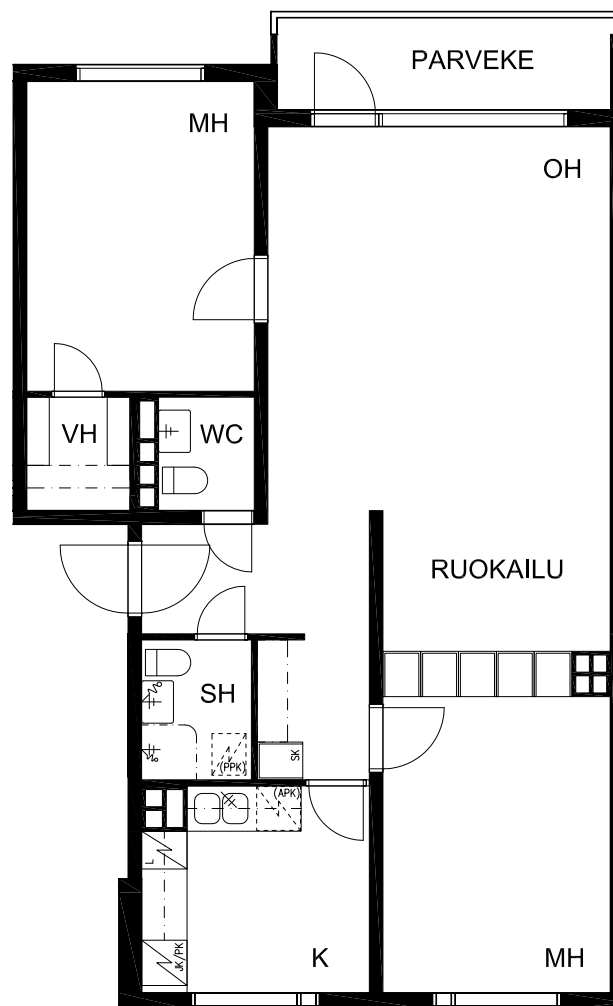

Kissanmaankatu 24, 33530 Tampere

Kiinteistö Oy Kissantassu

3H+K 79,0 m²

kuvan mukaan

as. F79, G91 1.krs
as. F81, G93 2.krs
as. F83, G95 3.krs
as. F85, G97 4.krs
as. F87, G99 5.krs
as. F89, G101 6.krs

peilikuvana

as. F80, G92 1.krs
as. F82, G94 2.krs
as. F84, G96 3.krs
as. F86, G98 4.krs
as. F88, G100 5.krs
as. F90, G102 6.krs

15.02.2018