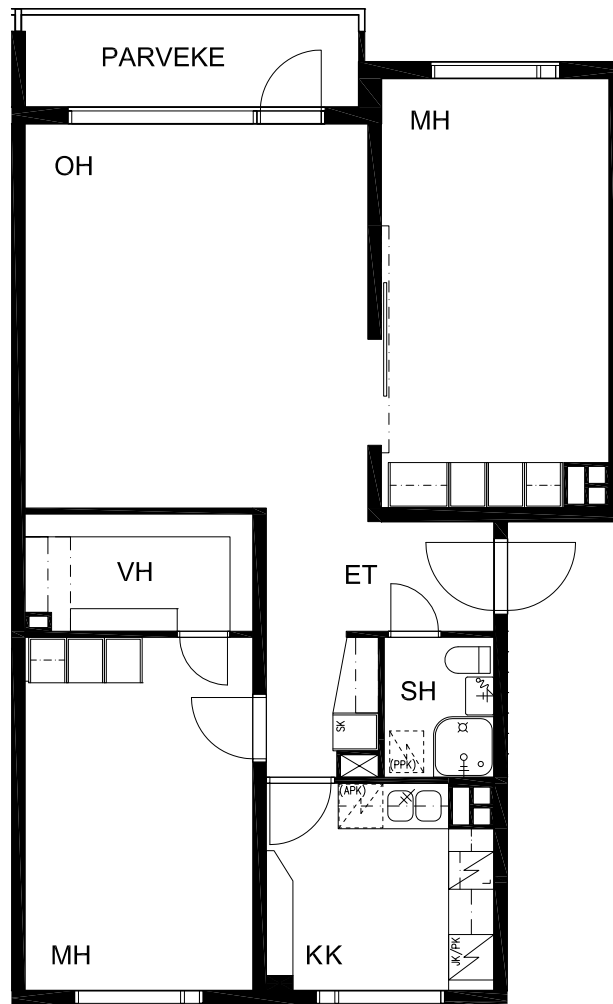

Kissanmaankatu 24, 33530 Tampere

Kiinteistö Oy Kissantassu

3H+K 79,0 m²

kuvan mukaan
as. E 68 1.krs

15.02.2018