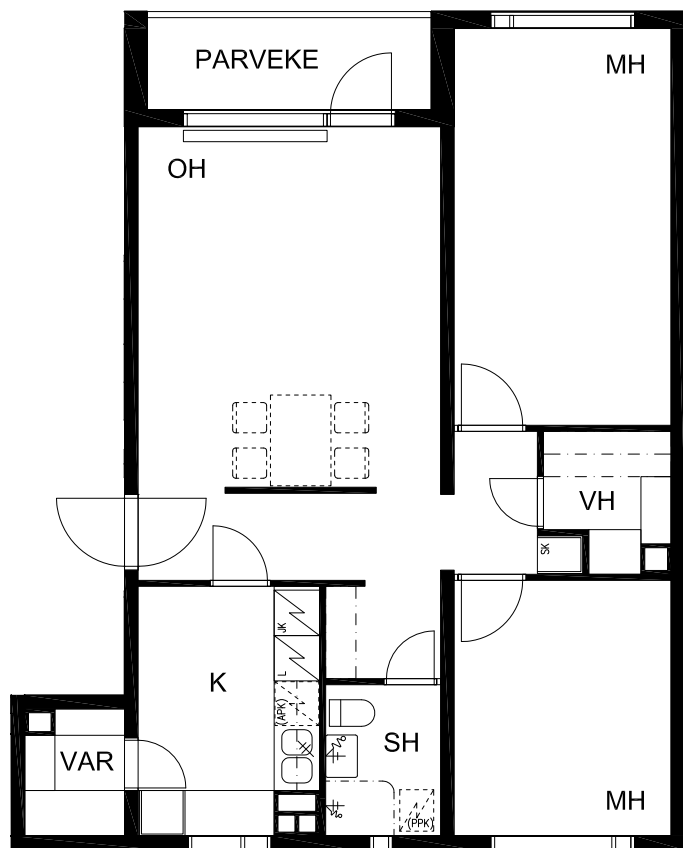

Kissanmaankatu 22, 33530 Tampere

Kiinteistö Oy Kissantassu

3H+K 70,0 m²

kuvan mukaan

as. A 1	1.krs
as. A 4	2.krs
as. A 7	3.krs
as. A10	4.krs
as. A13	5.krs
as. A16	6.krs

0 1 2 3 4 5m

15.02.2018