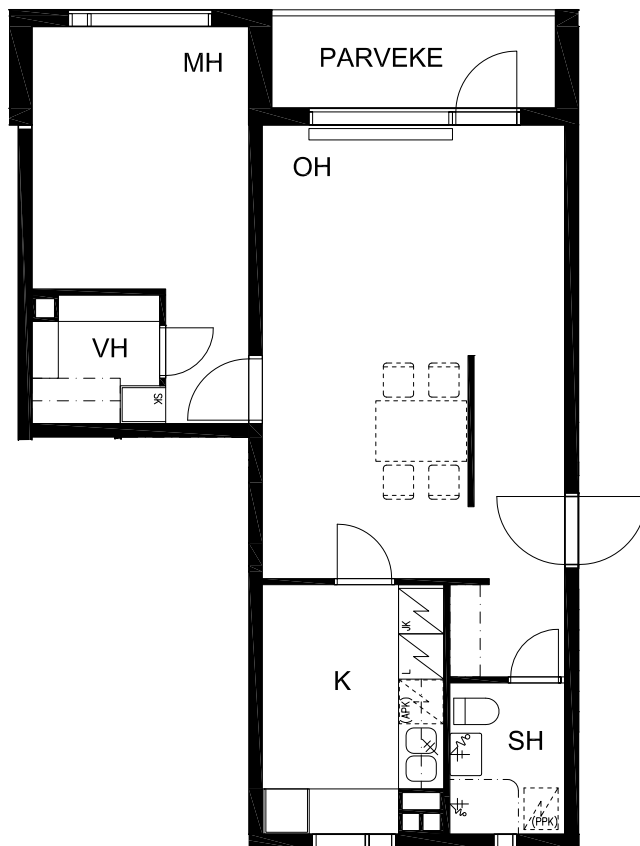

Kissanmaankatu 22, 33530 Tampere

Kiinteistö Oy Kissantassu

2H+K 52,5 m²

kuvan mukaan

as. A 3, B21, C39	1.krs
as. A 6, B24, C42	2.krs
as. A 9, B27, C45	3.krs
as. A12, B30, C48	4.krs
as. A15, B33, C51	5.krs
as. A18, B36, C54	6.krs