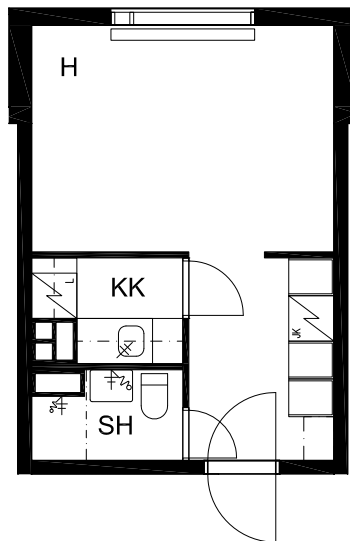

Kissanmaankatu 22, 33530 Tampere

Kiinteistö Oy Kissantassu

H+KK 23,0 m²

kuvan mukaan

| | |
|-------------------|-------|
| as. A 2, B20, C38 | 1.krs |
| as. A 5, B23, C41 | 2.krs |
| as. A 8, B26, C44 | 3.krs |
| as. A11, B29, C47 | 4.krs |
| as. A14, B32, C50 | 5.krs |
| as. A17, B35, C53 | 6.krs |