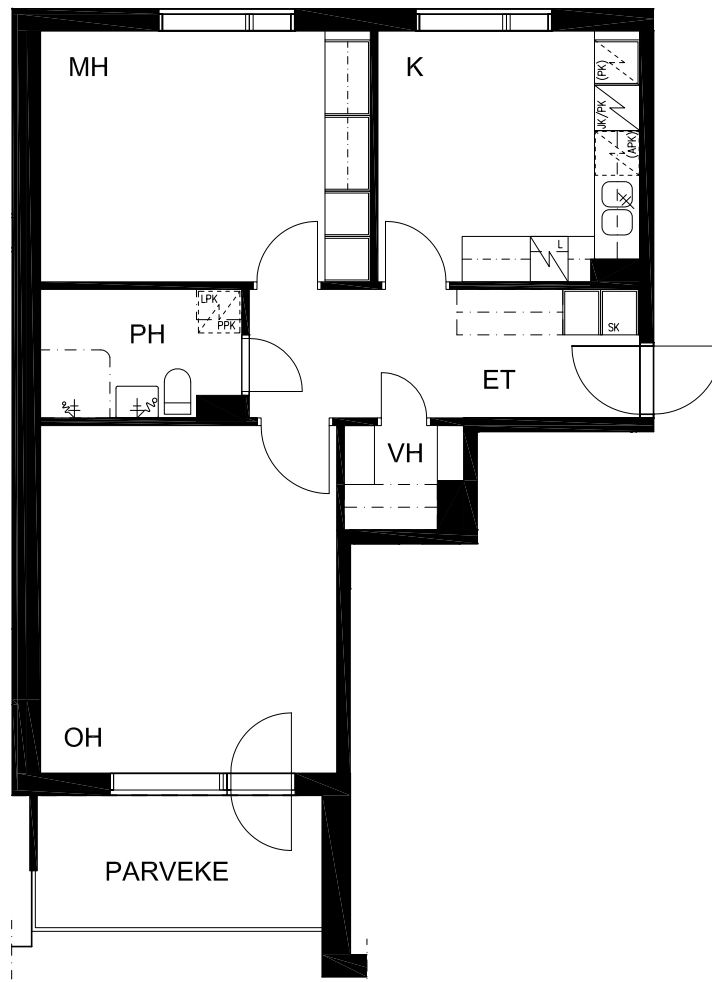

Porttikatu 4, 33560 Tampere

Kiinteistö Oy Kissantassu

2H+K 60,0 m²

kuvan mukaan
as. B 33, 5.krs

0 1 2 3 4 5m

21.02.2018