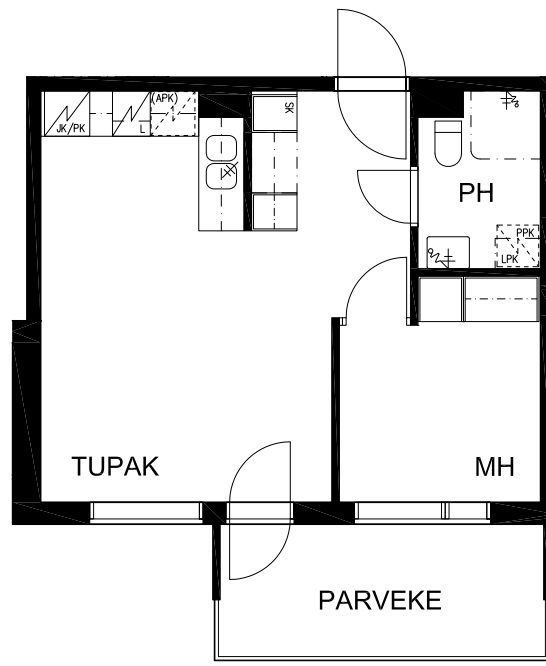

Porttikatu 4, 33560 Tampere

Kiinteistö Oy Kissantassu

1H+KK 36,0 m²

kuvan mukaan

as. B 16, 1.krs

as. B 20, 2.krs

as. B 24, 3.krs

as. B 28, 4.krs

as. B 32, 5.krs

21.02.2018