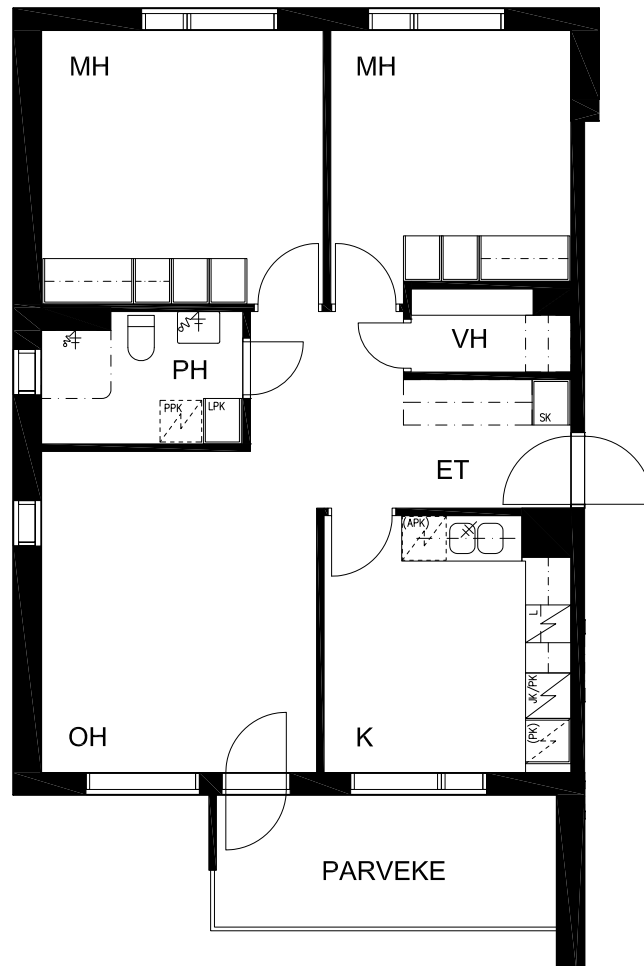

Porttikatu 4, 33560 Tampere

Kiinteistö Oy Kissantassu

3H+K 68,0 m²

kuvan mukaan
as. A 5, 1.krs
as. A 8, 2.krs
as. A 11, 3.krs

21.02.2018