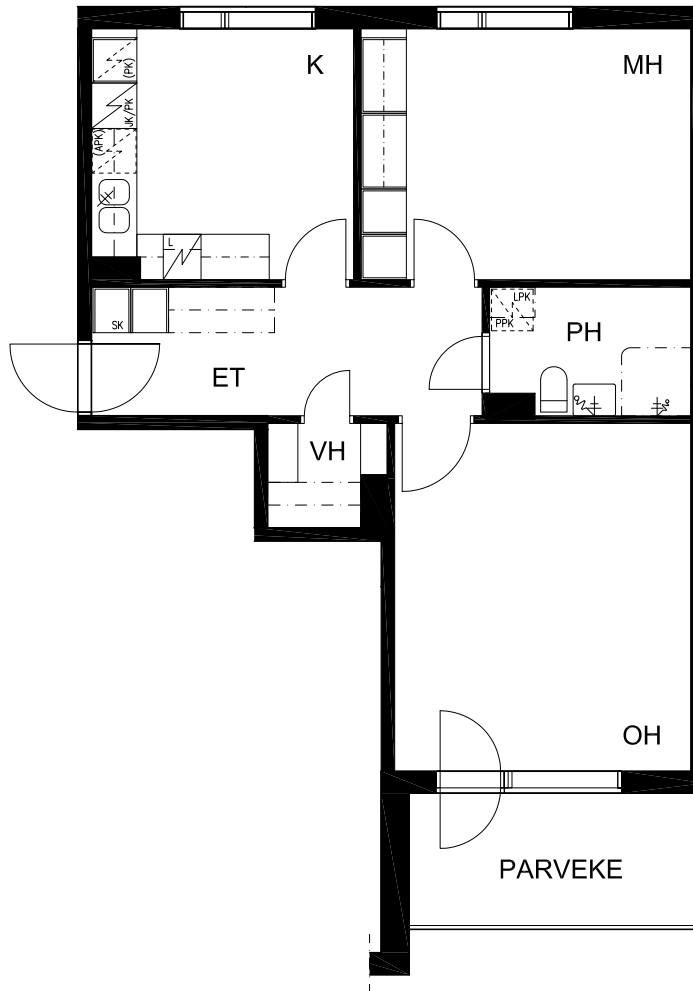

Porttikatu 4, 33560 Tampere

Kiinteistö Oy Kissantassu

2H+K 60,0 m²

kuvan mukaan

as. A 3, 1.krs

as. A 6, 2.krs

as. A 9, 3.krs

as. A 12, 4.krs

peilikuvana

as. B 17, 1.krs

as. B 21, 2.krs

as. B 25, 3.krs

as. B 29, 4.krs

0 1 2 3 4 5m

21.02.2018