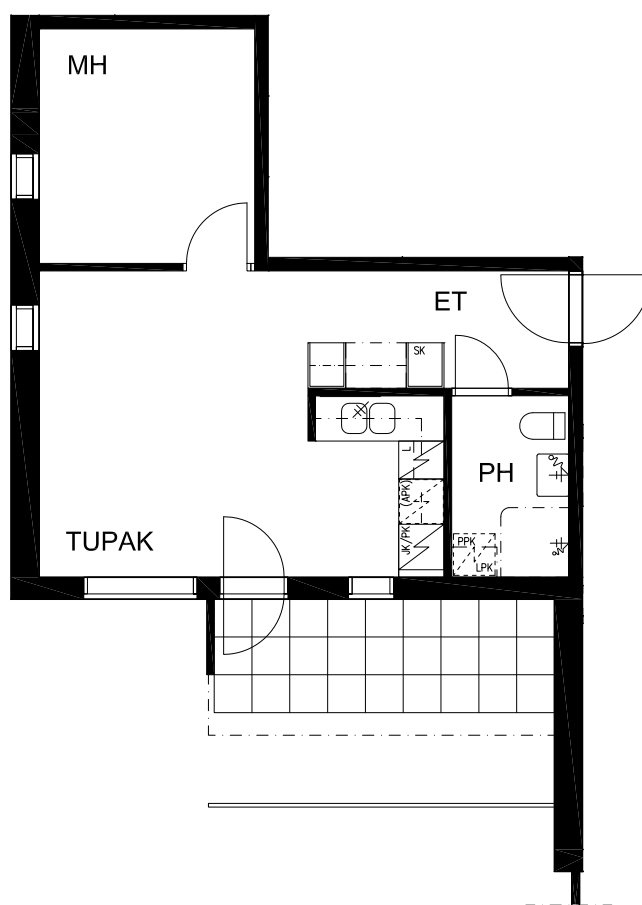

Porttikatu 4, 33560 Tampere

Kiinteistö Oy Kissantassu

1H+TUPAK 37,0 m²

kuvan mukaan
as. A 2, pohjakrs

21.02.2018