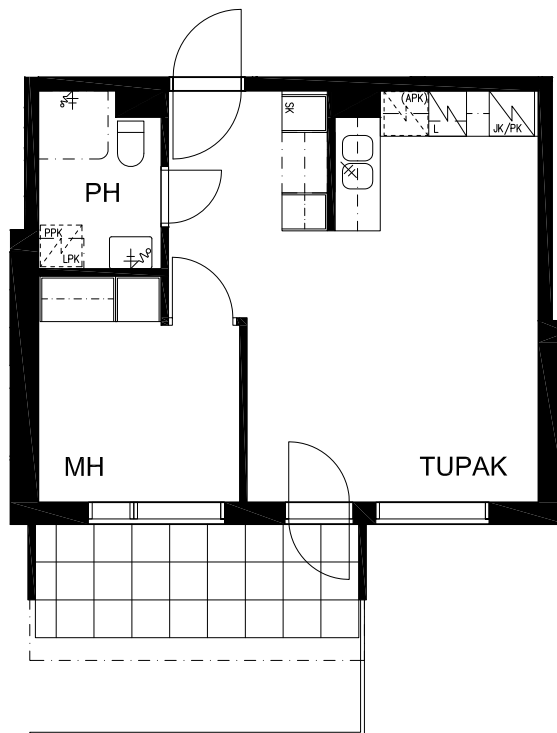

Porttikatu 4, 33560 Tampere

Kiinteistö Oy Kissan tassu

1H+TUPAK 36,0 m²

kuvan mukaan
as. A 1, pohjakrs

21.02.2018