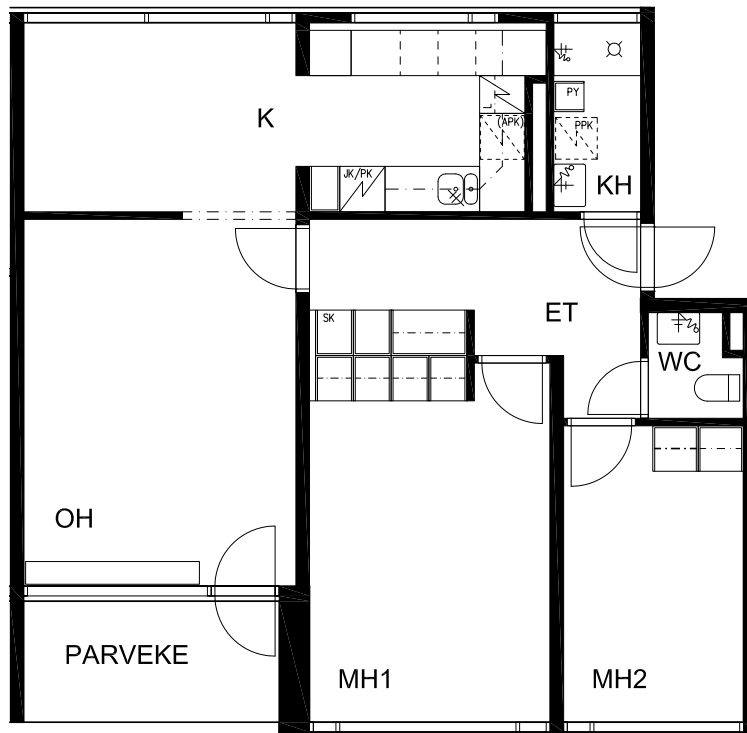

KOy Kissanmaan Y-talo

Niveltie 21, 33520 Tampere

3H+K 73,0 m²

kuvan mukaan

as. A1, C16, F40 1.krs

as. A3, C18, F42 2.krs

as. A5, C20, F44 3.krs

peilikuvana

as. A2, C17, F41 1.krs

as. A4, C19, F43 2.krs

as. A6, C21, F45 3.krs

16.02.2018